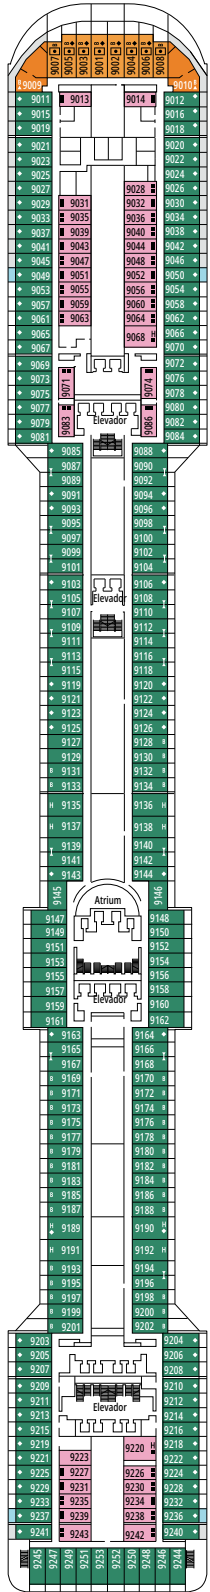

CHURRASCARIA