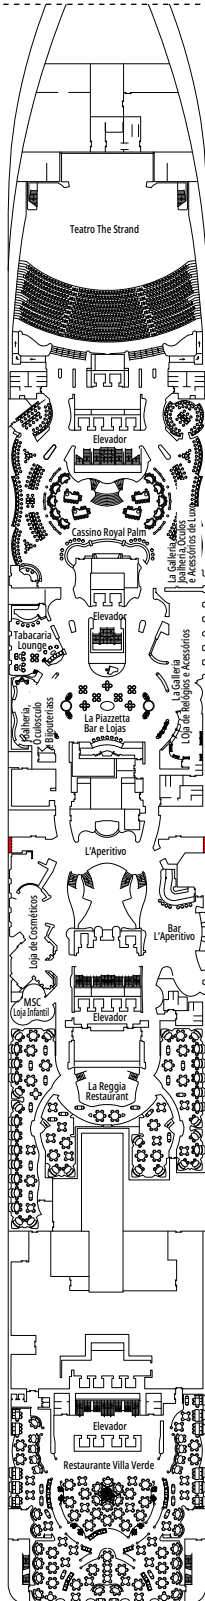

CASSINO ROYAL PALM