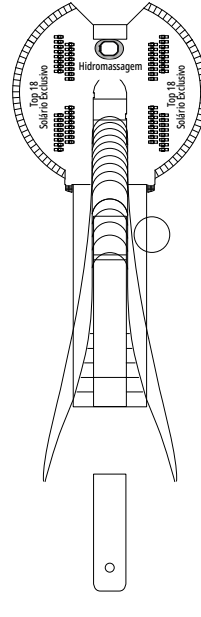

EXTERNA COM VISTA PARA O MAR

Disponível em:

- › **Externa Premium com vista para o mar (OL1)**
tamanho da cabine 32m²; localização andar baixo (5º andar)

INTERNA

Disponível em:

- › **Interna Deluxe (IR2)**
tamanho da cabine 25m²; localização andar médio (10º-12º andar)
- › **Interna Deluxe (IR1)**
tamanho da cabine 25m²; localização andar baixo (8º-9º andar)

As imagens são apenas representativas. Tamanho, layout e mobília podem variar (dentro da mesma categoria de cabine).

INSTALAÇÕES PARA HÓSPEDES COM NECESSIDADES ESPECIAIS OU MOBILIDADE REDUZIDA

Largura da porta da cabine	81,5 cm
Largura da porta do banheiro	90 cm
Dimensão da cabine	de ≈ 20 até ≈ 33 m ²
Dimensão do banheiro	4,1 m ²
Existe um assento retrátil na ducha?	Sim
Altura do assento em relação ao chão	44 cm
O banheiro dispõe de corrimãos?	Sim
Há cadeiras de rodas disponíveis a bordo?	Em número limitado, mediante solicitação*
Todos os andares/áreas públicas são acessíveis?	Sim
Todas as lanchas são acessíveis por cadeiras de rodas?	Não**
Os elevadores têm indicadores de andar?	Visual, áudio e braille
Os hóspedes com necessidades especiais visual podem fazer um cruzeiro?	Apenas com acompanhante

14º ANDAR
RAFFAELLO

15º ANDAR
LEONARDO DA VINCI

16º ANDAR
MICHELANGELO

18º ANDAR
SUN DECK

MSCCRUZEIROS.COM.BR