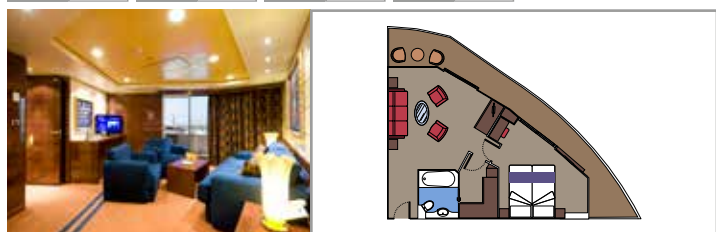

MSC YACHT CLUB SUÍTE ROYAL YC3

≈36
 ≈16
 16º
 3

- › Varanda com mesa de jantar
- › Sala de estar e sala de jantar separadas
- › Guarda-roupa

MSC YACHT CLUB SUÍTE FAMILIAR E EXECUTIVA YC2

≈45-53
 12º
 3

- › Janela panorâmica vedada
- › Sala de estar com sofá