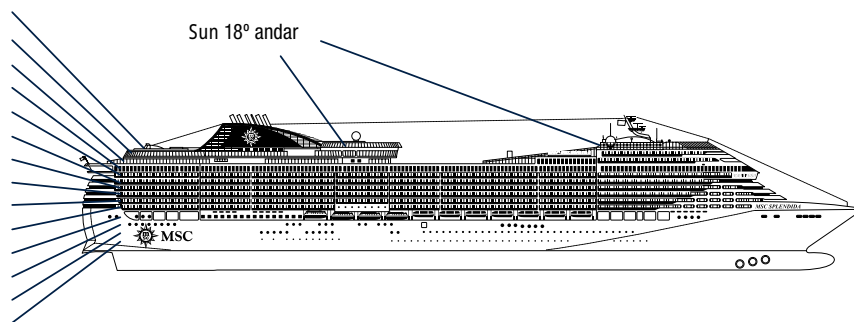

CARACTERÍSTICAS TÉCNICAS DO NAVIO	
TONELAGEM	137.936 toneladas
COMPRIMENTO / LARGURA / ALTURA	333,30 m / 37,92 m / 67,69 m
ÁREA	450.000 m², sendo 27.000 m² de áreas públicas
ANDARES	18, sendo 14 para hóspedes
ELEVADORES	25, sendo 15 para hóspedes (2 panorâmicos e 1 para o MSC Yacht Club)
VOLTAGEM (NA CABINE)	110/220 volts
VELOCIDADE MÁXIMA	23,78 nós
ESTABILIZADORES	2
TOTAL DE HÓSPEDES	4.363
TOTAL DE CABINES	1.637, sendo 43 para hóspedes com necessidades especiais ou mobilidade reduzida
TRIPULAÇÃO	Aproximadamente 1.370
PISCINAS	5, sendo 1 com teto retrátil, 1 para crianças e 1 para o MSC Yacht Club
HIDROMASSAGENS	12 hidromassagens
TECNOLOGIA AMBIENTAL	AWT - Tratamento Avançado de Água, Sistema de Economia de Energia, Clean Ship 2

- Sun 18º andar
- Michelangelo 16º andar
- Leonardo da Vinci 15º andar
- Raffaello 14º andar
- Piero della Francesca 13º andar
- De Chirico 12º andar
- Caravaggi 11º andar
- Botticelli 10º andar
- Tintoretto 9º andar
- Giotto 8º andar
- Tiziano 7º andar
- Modigliani 6º andar
- Canaletto 5º andar
- Fiume 4º andar