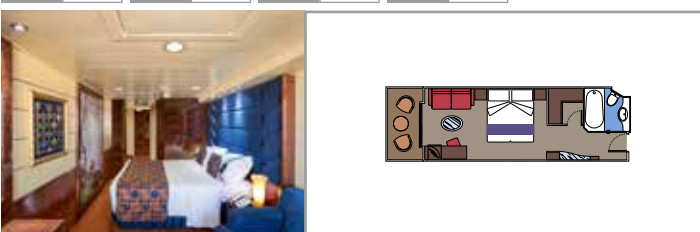

MSC YACHT CLUB SUÍTE ROYAL YC3

≈36
 ≈16
 16º
 3

- › Varanda com mesa de jantar
- › Sala de estar e sala de jantar separadas
- › Guarda-roupa

MSC YACHT CLUB SUÍTE FAMILIAR E EXECUTIVA YC2

≈45-53
 12º
 3

- › Janela panorâmica vedada
- › Sala de estar com sofá

MSC YACHT CLUB GRAND SUÍTE DELUXE YCP

≈29
 ≈6
 15º-16º
 3

- › Guarda-roupa espaçoso

MSC YACHT CLUB SUÍTE DELUXE YC1

≈23-29
 ≈4-6
 15º-16º
 3

- › Sala de estar com sofá

As imagens são apenas representativas. Tamanho, layout e mobília podem variar (dentro da mesma categoria de cabine).