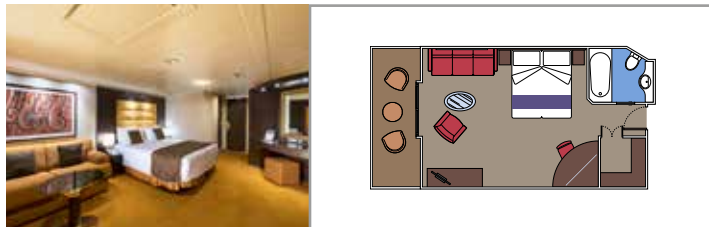

Sala de estar com sofá

Camas de solteiro que podem ser convertidas em cama de casal (mediante solicitação)

Banheiro com banheira, penteadeira com secador de cabelo

TV interativa, telefone, cofre, minibar e ar condicionado

Conexão de internet Wi-Fi (custo adicional)

GRAND SUÍTE AUREA

SX

 ≈38-41
  ≈4-6
  9°-11°
  4

SUÍTE AUREA PREMIUM

SL1

 ≈29-33
  ≈4-6
  10°-12°
  3

SUÍTE AUREA PREMIUM COM JANELA PANORÂMICA