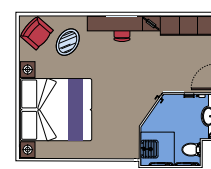

INTERNA

Disponível em:

- › **Interna Deluxe (IR2)**
  tamanho da cabine 25m²; localização andar médio (10º-12º andar)
- › **Interna Deluxe (IR1)**
  tamanho da cabine 25m²; localização andar baixo (8º-9º andar)

As imagens são apenas representativas. Tamanho, layout e mobília podem variar (dentro da mesma categoria de cabine).

INSTALAÇÕES PARA HÓSPEDES COM NECESSIDADES ESPECIAIS OU MOBILIDADE REDUZIDA

Largura da porta da cabine	81,5 cm
Largura da porta do banheiro	90 cm
Dimensão da cabine	de ≈ 20 até ≈ 33 m²
Dimensão do banheiro	4,1 m²
Existe um assento retrátil na ducha?	Sim
Altura do assento em relação ao chão	44 cm
O banheiro dispõe de corrimãos?	Sim
Há cadeiras de rodas disponíveis a bordo?	Em número limitado, mediante solicitação*
Todos os andares/áreas públicas são acessíveis?	Sim
Todas as lanchas são acessíveis por cadeiras de rodas?	Não**
Os elevadores têm indicadores de andar?	Visual, áudio e braille
Os hóspedes com necessidades especiais visual podem fazer um cruzeiro?	Apenas com acompanhante

*Somente para embarque, desembarque e emergência.

**Em caso de emergência, o staff especializado ajudará os hóspedes com necessidades especiais ou mobilidade reduzida a embarcar nos botes salva-vidas.