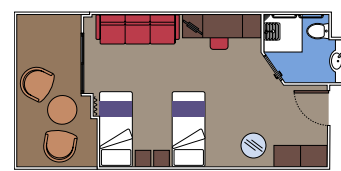

› Localização andar baixo

As imagens são apenas representativas. Tamanho, layout e mobília podem variar (dentro da mesma categoria de cabine).

Tamanho da cabine (m²)

Tamanho da varanda (m²)

Localização do andar

MSC YACHT CLUB

Disponível em:

- › **MSC Yacht Club Suíte Deluxe (YC1)**
tamanho da cabine ≈35m²; tamanho da varanda ≈6m², 16º andar

EXTERNA COM VARANDA

Disponível em:

- › **Varanda Premium (BL3)**
tamanho da cabine ≈ 33m²; tamanho da varanda ≈6m²; localização andar alto (12º andar)
- › **Varanda Premium (BL2)**
tamanho da cabine ≈33m²; tamanho da varanda ≈6m²; localização andar médio (10º-11º andar)
- › **Varanda Premium (BL1)**
tamanho da cabine ≈33-39m²; tamanho da varanda ≈6m²; localização andar baixo (8º-9º andar)