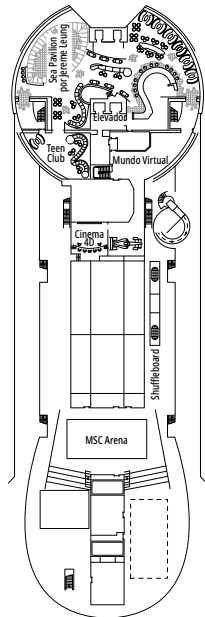

EXTERNA COM VISTA PARA O MAR

Disponível em:

- › **Externa Premium com vista para o mar (OL1)**
tamanho da cabine 32m²; localização andar baixo (5º andar)

INTERNA

Disponível em:

- › **Interna Deluxe (IR2)**
tamanho da cabine 25m²; localização andar médio (10º-12º andar)
- › **Interna Deluxe (IR1)**
tamanho da cabine 25m²; localização andar baixo (8º-9º andar)

As imagens são apenas representativas. Tamanho, layout e mobília podem variar (dentro da mesma categoria de cabine).

INSTALAÇÕES PARA HÓSPEDES COM NECESSIDADES ESPECIAIS OU MOBILIDADE REDUZIDA

Largura da porta da cabine	81,5 cm
Largura da porta do banheiro	90 cm
Dimensão da cabine	de ≈ 20 até ≈ 33 m ²
Dimensão do banheiro	4,1 m ²
Existe um assento retrátil na ducha?	Sim
Altura do assento em relação ao chão	44 cm
O banheiro dispõe de corrimãos?	Sim
Há cadeiras de rodas disponíveis a bordo?	Em número limitado, mediante solicitação*
Todos os andares/áreas públicas são acessíveis?	Sim
Todas as lanchas são acessíveis por cadeiras de rodas?	Não**
Os elevadores têm indicadores de andar?	Visual, áudio e braille
Os hóspedes com necessidades especiais visual podem fazer um cruzeiro?	Apenas com acompanhante

14º ANDAR
RAFFAELLO

15º ANDAR
LEONARDO DA VINCI

16º ANDAR
MICHELANGELO

18º ANDAR
SUN DECK

MSCCRUZEIROS.COM.BR