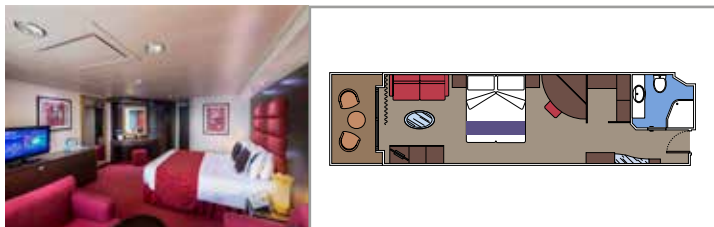

SUÍTE AUREA PREMIUM COM JANELA PANORÂMICA

SLS

≈25-31
9°-11°
4

› Janela panorâmica vedada