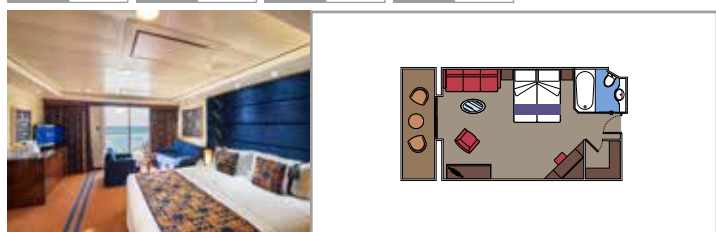

MSC YACHT CLUB SUÍTE ROYAL YC3

≈36
 ≈16
 16º
 3

- › Varanda com mesa de jantar
- › Sala de estar e sala de jantar separadas
- › Guarda-roupa

MSC YACHT CLUB SUÍTE FAMILIAR E EXECUTIVA YC2

≈45-53
 12º
 3

- › Janela panorâmica vedada
- › Sala de estar com sofá

MSC YACHT CLUB GRAND SUÍTE DELUXE YCP

≈29
 ≈6
 15º-16º
 3

- › Guarda-roupa espaçoso

MSC YACHT CLUB SUÍTE DELUXE YC1

≈23-29
 ≈4-6
 15º-16º
 3

- › Sala de estar com sofá

As imagens são apenas representativas. Tamanho, layout e mobília podem variar (dentro da mesma categoria de cabine).