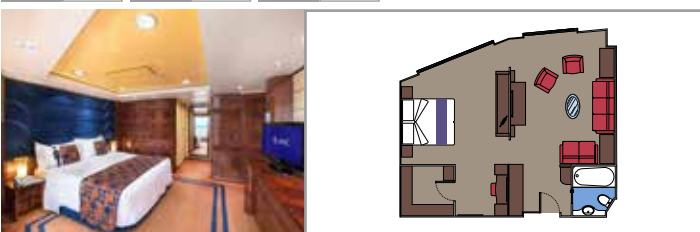

MSC YACHT CLUB SUÍTE ROYAL YC3

≈36
 ≈16
 16º
 3

- › Varanda com mesa de jantar
- › Sala de estar e sala de jantar separadas
- › Guarda-roupa

MSC YACHT CLUB SUÍTE FAMILIAR E EXECUTIVA YC2

≈45-53
 12º
 3

- › Janela panorâmica vedada
- › Sala de estar com sofá

MSC YACHT CLUB GRAND SUÍTE DELUXE YCP

≈29
 ≈6
 15º-16º
 3

- › Guarda-roupa espaçoso

MSC YACHT CLUB SUÍTE DELUXE YC1

≈23-29
 ≈4-6
 15º-16º
 3

- › Sala de estar com sofá

As imagens são apenas representativas. Tamanho, layout e mobília podem variar (dentro da mesma categoria de cabine).