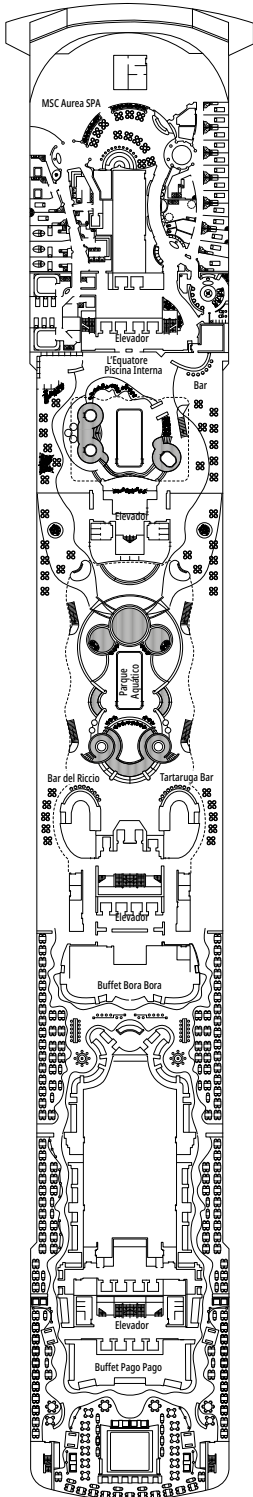

14º ANDAR
RAFFAELLO