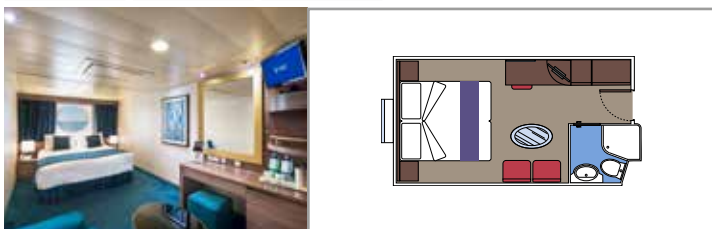

Camas de solteiro que podem ser convertidas em cama de casal (mediante solicitação)

Banheiro com chuveiro, penteadeira com secador de cabelo

TV interativa, telefone, cofre, minibar e ar condicionado

Conexão de internet Wi-Fi (custo adicional)

EXTERNA PREMIUM COM VISTA PARA O MAR

OL3

› Localização andar alto

EXTERNA PREMIUM COM VISTA PARA O MAR

OL2

› Localização andar médio

EXTERNA PREMIUM COM VISTA PARA O MAR

OL1