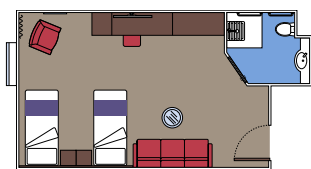

MSC YACHT CLUB

Disponível em:

- › **MSC Yacht Club Suíte Deluxe (YC1)**
tamanho da cabine ≈35m²; tamanho da varanda ≈6m², 16º andar

EXTERNA COM VARANDA

Disponível em:

- › **Varanda Premium (BL3)**
tamanho da cabine ≈ 33m²; tamanho da varanda ≈6m²; localização andar alto (12º andar)
- › **Varanda Premium (BL2)**
tamanho da cabine ≈33m²; tamanho da varanda ≈6m²; localização andar médio (10º-11º andar)
- › **Varanda Premium (BL1)**
tamanho da cabine ≈33-39m²; tamanho da varanda ≈6m²; localização andar baixo (8º-9º andar)

EXTERNA COM VISTA PARA O MAR

Disponível em:

- › **Externa Premium com vista para o mar (OL1)**
tamanho da cabine 32m²; localização andar baixo (5º andar)

INTERNA

Disponível em:

- › **Interna Deluxe (IR2)**
tamanho da cabine 25m²; localização andar médio (10º-12º andar)
- › **Interna Deluxe (IR1)**
tamanho da cabine 25m²; localização andar baixo (8º-9º andar)