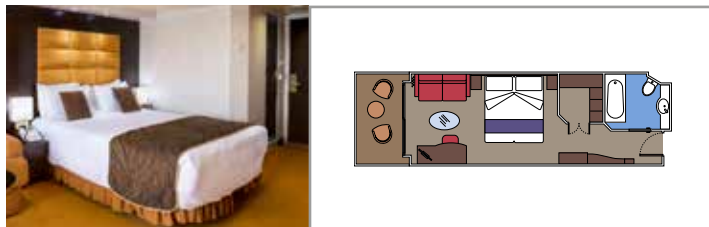

Sala de estar com sofá

Camas de solteiro que podem ser convertidas em cama de casal (mediante solicitação)

Banheiro com banheira, penteadeira com secador de cabelo

TV interativa, telefone, cofre, minibar e ar condicionado

Conexão de internet Wi-Fi (custo adicional)

GRAND SUÍTE AUREA

SX

 ≈38-41
  ≈4-6
  9°-11°
  4

SUÍTE AUREA PREMIUM

SL1

 ≈29-33
  ≈4-6
  10°-12°
  3

SUÍTE AUREA PREMIUM COM JANELA PANORÂMICA

SLS

 ≈25-31
  9°-11°
  4

› Janela panorâmica vedada

SUÍTE AUREA DELUXE COM JANELA PANORÂMICA

SRS

 ≈22-23
  10°-11°
  2

› Janela panorâmica vedada

As imagens são apenas representativas. Tamanho, layout e mobília podem variar (dentro da mesma categoria de cabine).