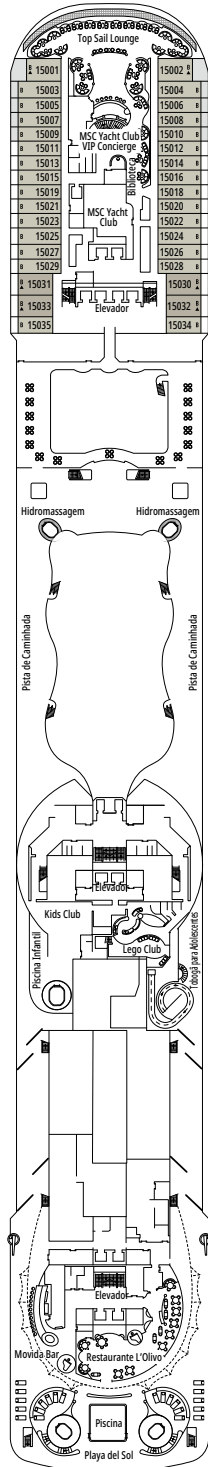

14º ANDAR
RAFFAELLO